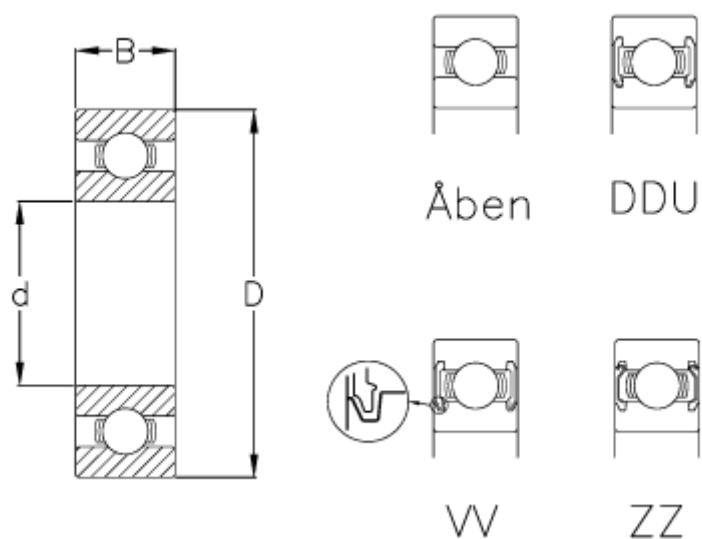

Varenummer: 5701022012076
Beskrivelse: NSK Leje 60/22 DDU CM-6
Note: Kontakt gummitætning

Mål

B = 12
D = 44
d = 22
Type = 60/22